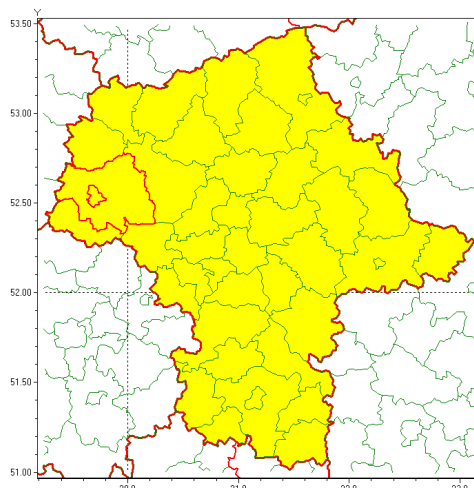

Zasięg ostrzeżenia w województwie

Burze z gradem

Ostrzeżenie meteorologiczne Nr 68

Nazwa biura	IMGW-PIB Centralne Biuro Prognoz Meteorologicznych - Wydział w Warszawie
Zjawisko/stopień zagrożenia	Burze z gradem/ 1
Obszar	województwo mazowieckie powiat płocki
Ważność	od godz. 08:00 dnia 16.07.2021 do godz. 24:00 dnia 16.07.2021
Przebieg	Prognozowane są burze, którym miejscami będą towarzyszyć opady deszczu do 30 mm, lokalnie do 40 mm oraz porywy wiatru do 80 km/h. Miejscami grad.
Prawdopodobieństwo wystąpienia zjawiska(%)	90%
Uwagi	Brak.
Dyrektor synoptyk IMGW-PIB	Kamil Walczak
Godzina i data wydania	godz. 07:30 dnia 16.07.2021
SMS	IMGW-PIB OSTRZEŻA: BURZE Z GRADEM/1 mazowieckie/płocki od 08:00/16.07 do 24:00/16.07.2021 deszcz 40 mm, grad, porywy 80 km/h.