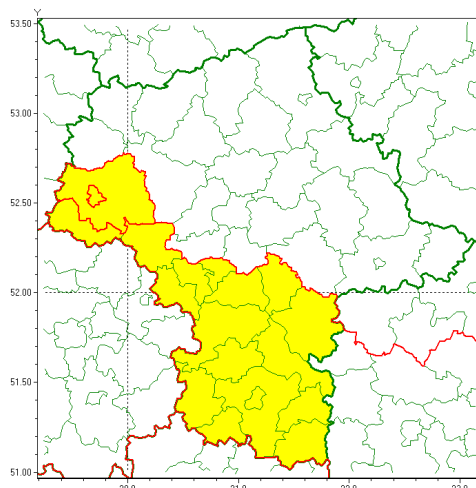

### Zasięg ostrzeżenia w województwie

Burze z gradem

### Ostrzeżenie meteorologiczne Nr 56

<b>Nazwa biura</b>	IMGW-PIB Centralne Biuro Prognoz Meteorologicznych w Warszawie
<b>Zjawisko/stopień zagrożenia</b>	Burze z gradem/ 1
<b>Obszar</b>	województwo mazowieckie <b>powiat płocki</b>
<b>Ważność</b>	od godz. 13:00 dnia 17.08.2020 do godz. 24:00 dnia 17.08.2020
<b>Przebieg</b>	Prognozuje się wystąpienie burz z opadami deszczu miejscami od 20 mm do 30 mm, lokalnie do 40 mm oraz porywami wiatru do 80 km/h. Miejscami grad.
<b>Prawdopodobieństwo wystąpienia zjawiska(%)</b>	80%
<b>Uwagi</b>	Brak.
<b>Dyrektor synoptyk IMGW-PIB</b>	Michał Pilecki
<b>Godzina i data wydania</b>	godz. 07:25 dnia 17.08.2020
<b>SMS</b>	IMGW-PIB OSTRZEŻENIE: BURZE Z GRADEM/1 mazowieckie/płocki od 13:00/17.08 do 24:00/17.08.2020 deszcz 40 mm, porywy 80 km/h, lokalnie grad.