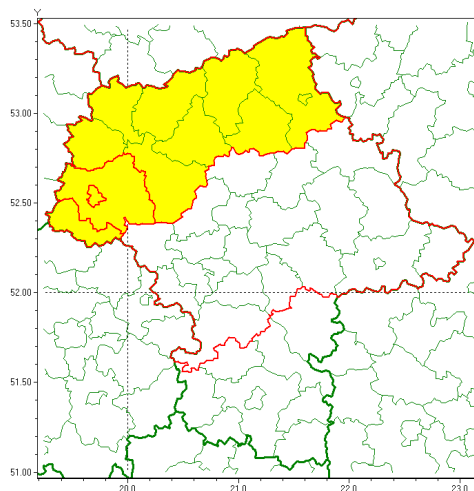

email: meteo.warszawa@imgw.pl

www: www.imgw.pl

Zasięg ostrzeżenia w województwie

Burze z gradem

Ostrzeżenie meteorologiczne Nr 28

Nazwa biura	IMGW-PIB Centralne Biuro Prognoz Meteorologicznych w Warszawie
Zjawisko/stopień zagrożenia	Burze z gradem/ 1
Obszar	województwo mazowieckie powiat płocki
Ważność	od godz. 13:00 dnia 11.05.2020 do godz. 22:00 dnia 11.05.2020
Przebieg	Prognozuje się wystąpienie burz z opadami deszczu miejscami od 10 mm do 15 mm, lokalnie do 20 mm oraz porywami wiatru do 80 km/h. Lokalnie możliwe liwy grad.
Prawdopodobieństwo wystąpienia zjawiska(%)	80%
Uwagi	Brak.
Dyrektor synoptyk IMGW-PIB	Anna Woźniak
Godzina i data wydania	godz. 07:06 dnia 11.05.2020
SMS	IMGW-PIB OSTRZEŻA: BURZE Z GRADEM/1 mazowieckie/płocki od 13:00/11.05 do 22:00/11.05.2020 deszcz 20 mm, porywy 80 km/h.