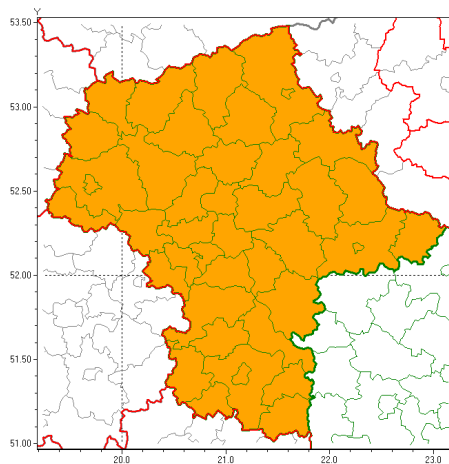

Zasięg ostrzeżeń w województwie

 Upał
2019-07-29 09:44

 Burze z gradem
2019-07-29 09:44

WOJEWÓDZTWO MAZOWIECKIE
OSTRZEŻENIA METEOROLOGICZNE ZBIORCZO NR 102
WYKAZ OBYWÓW ZUCIANYCH OSTRZEŻENIAMI
o godz. 09:44 dnia 29.07.2019

Zjawisko/Stopień zagrożenia	Burze z gradem/1
Obszar (w nawiasie numer ostrzeżenia dla powiatu)	powiaty: białobrzegi(54), ciechanowski(54), garwoliński(56), gostyniński(51), grodzki(56), grójecki(55), kozienicki(54), legionowski(56), lipski(56), łosicki(50), makowski(56), miński(57), mławski(52), nowodworski(54), ostrołęcki(54), Ostrołęka(54), ostrowski(52), otwocki(57), piaseczyński(57), Płock(52), płocki(52), płoński(51), pruszkowski(57), przasnyski(55), przysuski(55), pułtuski(55), Radom(55), radomski(55), Siedlce(51), siedlecki(51), sierpecki(52), sochaczewski(53), sokołowski(48), szydłowiecki(55), Warszawa(57), warszawski zachodni(56), węgrowski(51), wołomiński(54), wyszkowski(57), zwoleński(55), uromiński(52), żyrardowski(54)
Ważność	od godz. 12:00 dnia 29.07.2019 do godz. 24:00 dnia 29.07.2019
Prawdopodobieństwo	90%
Przebieg	Prognozuje się wystąpienie burz z opadami deszczu miejscami od 20 mm do 30 mm, lokalnie do 40 mm oraz porywami wiatru do 90 km/h. Miejscami grad.
SMS	IMGW-PIB OSTRZEŻENIA: BURZE Z GRADEM/1 mazowieckie (wszystkie powiaty) od 12:00/29.07 do 24:00/29.07.2019 deszcz 40 mm, porywy 90 km/h. Dotyczy powiatów: wszystkie powiaty.
RSO	Woj. mazowieckie (wszystkie powiaty), IMGW-PIB wydał ostrzeżenie pierwszego stopnia o burzach z gradem
Uwagi	Brak.
Zjawisko/Stopień zagrożenia	Upał/2