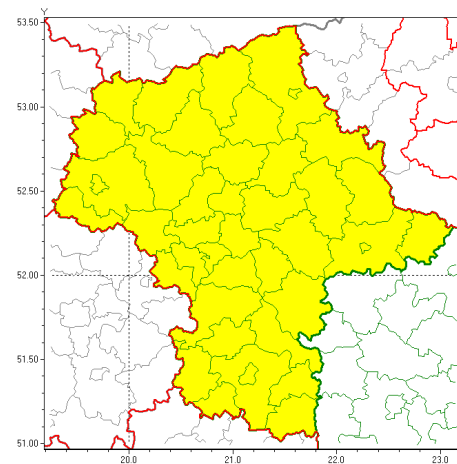

Zasięg ostrzeżeń w województwie

 Upał
2019-07-29 09:44

 Burze z gradem
2019-07-29 09:44

WOJEWÓDZTWO MAZOWIECKIE
OSTRZEŻENIA METEOROLOGICZNE ZBIORCZO NR 102
WYKAZ OBYWÓW ZUCIANYCH OSTRZEŻENIAMI
o godz. 09:44 dnia 29.07.2019

Zjawisko/Stopień zagrożenia	Burze z gradem/1
Obszar (w nawiasie numer ostrzeżenia dla powiatu)	powiaty: białobrzegi(54), ciechanowski(54), garwoliński(56), gostyniński(51), grodzki(56), grójecki(55), kozienicki(54), legionowski(56), lipski(56), łosicki(50), makowski(56), miński(57), mławski(52), nowodworski(54), ostrołęcki(54), Ostrołęka(54), ostrowski(52), otwocki(57), piaseczyński(57), Płock(52), płocki(52), płoński(51), pruszkowski(57), przasnyski(55), przysuski(55), pułtuski(55), Radom(55), radomski(55), Siedlce(51), siedlecki(51), sierpecki(52), sochaczewski(53), sokołowski(48), szydłowiecki(55), Warszawa(57), warszawski zachodni(56), węgrowski(51), wołomiński(54), wyszkowski(57), zwoleński(55), uromiński(52), żyrardowski(54)
Ważność	od godz. 12:00 dnia 29.07.2019 do godz. 24:00 dnia 29.07.2019
Prawdopodobieństwo	90%
Przebieg	Prognozuje się wystąpienie burz z opadami deszczu miejscami od 20 mm do 30 mm, lokalnie do 40 mm oraz porywami wiatru do 90 km/h. Miejscami grad.
SMS	IMGW-PIB OSTRZEŻENIA: BURZE Z GRADEM/1 mazowieckie (wszystkie powiaty) od 12:00/29.07 do 24:00/29.07.2019 deszcz 40 mm, porywy 90 km/h. Dotyczy powiatów: wszystkie powiaty.
RSO	Woj. mazowieckie (wszystkie powiaty), IMGW-PIB wydał ostrzeżenie pierwszego stopnia o burzach z gradem
Uwagi	Brak.
Zjawisko/Stopień zagrożenia	Upał/2