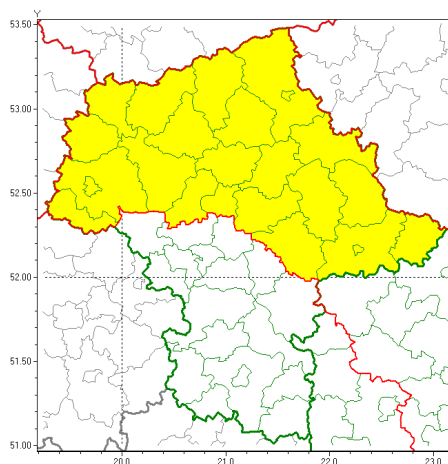

Zasięg ostrzeżeń w województwie

Oblodzenie
2019-12-02 11:39

WOJEWÓDZTWO MAZOWIECKIE
OSTRZEŻENIA METEOROLOGICZNE ZBIORCZO NR 152
WYKAZ OBSZARÓW ZUJCIANYCH OSTRZEŻENIAMI
o godz. 11:39 dnia 02.12.2019

Zjawisko/Stopień zagrożenia	Oblodzenie/1
Obszar (w nawiasie numer ostrzeżenia dla powiatu)	powiaty: ciechanowski(74), gostyniński(71), legionowski(77), łosicki(72), makowski(78), miński(79), mławski(73), nowodworski(75), ostrołęcki(76), Ostrołęka(76), ostrowski(74), Płock(72), płocki(72), płoński(71), przasnyski(76), pułtuski(77), Siedlce(74), siedlecki(74), sierpecki(71), sokołowski(71), węgrowski(74), wołomiński(76), wyszkowski(79), uroński(71)
Ważność	od godz. 18:00 dnia 02.12.2019 do godz. 09:00 dnia 03.12.2019
Prawdopodobieństwo	80%
Przebieg	Prognozuje się zamarzanie lokalnie mokrej nawierzchni dróg i chodników po opadach deszczu ze niegami lub mokrego niegu. Temperatura minimalna od -3°C do -1°C, temperatura minimalna gruntu około -3°C.
SMS	IMGW-PIB OSTRZEŻENIA: OBLODZENIE/1 mazowieckie (24 powiatów) od 18:00/02.12 do 09:00/03.12.2019 temp. min. od -3st. do -1st., przy gruncie ok.-3st., lisko. Dotyczy powiatów: ciechanowski, gostyniński, legionowski, łosicki, makowski, miński, mławski, nowodworski, ostrołęcki, Ostrołęka, ostrowski, Płock, płocki, płoński, przasnyski, pułtuski, Siedlce, siedlecki, sierpecki, sokołowski, węgrowski, wołomiński, wyszkowski i uroński.
RSO	Woj. mazowieckie (24 powiatów), IMGW-PIB wydał ostrzeżenie pierwszego stopnia o oblodzeniu
Uwagi	Brak.
Dyrektor synoptyk IMGW-PIB	Anna Woźniak