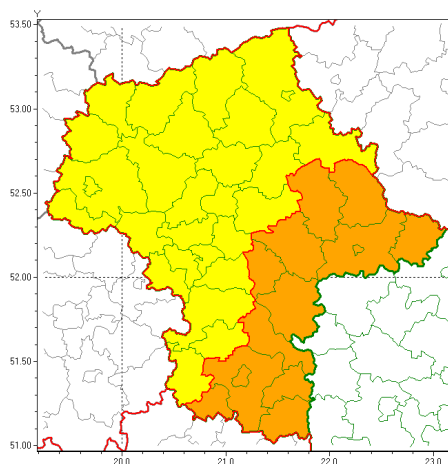

Zasięg ostrzeżeń w województwie

Burze z gradem
 2019-06-21 08:06

WOJEWÓDZTWO MAZOWIECKIE
OSTRZEŻENIA METEOROLOGICZNE ZBIORCZO NR 88
WYKAZ OBOWIĄZUJĄCYCH OSTRZEŻEŃ
o godz. 08:06 dnia 21.06.2019

Zjawisko/Stopień zagrożenia	Burze z gradem/1
Obszar (w nawiasie numer ostrzeżenia dla powiatu)	powiaty: białobrzeski(45), ciechanowski(48), gostyniński(45), grodziski(47), grójecki(46), legionowski(48), makowski(50), mławski(47), nowodworski(47), ostrołęcki(49), Ostrołęka(49), ostrowski(46), piaseczyński(48), Płock(46), płocki(46), płoński(45), pruszkowski(48), przasnyski(49), przysuski(46), pułtuski(49), sierpecki(46), sochaczewski(46), Warszawa(48), warszawski zachodni(48), wołomiński(46), wyszkowski(50), uromiński(47), ywardowski(45)
Ważność	od godz. 12:00 dnia 21.06.2019 do godz. 03:00 dnia 22.06.2019
Prawdopodobieństwo	80%
Przebieg	Prognozuje się wystąpienie burz z opadami deszczu miejscami do 30 mm, lokalnie do 40 mm oraz porywami wiatru do 80 km/h. Miejscami możliwy grad.
SMS	IMGW-PIB OSTRZEŻENIA: BURZE Z GRADEM/1 mazowieckie (28 powiatów) od 12:00/21.06 do 03:00/22.06.2019 deszcz 40 mm, porywy 80 km/h. Dotyczy powiatów: białobrzeski, ciechanowski, gostyniński, grodziski, grójecki, legionowski, makowski, mławski, nowodworski, ostrołęcki, Ostrołęka, ostrowski, piaseczyński, Płock, płocki, płoński, pruszkowski, przasnyski, przysuski, pułtuski, sierpecki, sochaczewski, Warszawa, warszawski zachodni, wołomiński, wyszkowski, uromiński i ywardowski.
RSO	Woj. mazowieckie, IMGW-PIB wydał ostrzeżenie pierwszego stopnia o burzach z gradem
Uwagi	Brak.
Zjawisko/Stopień zagrożenia	Burze z gradem/2