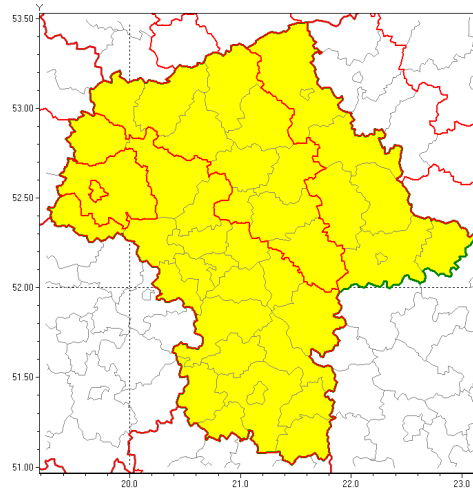

Zasięg ostrzeżenia w województwie

Burze z gradem

Ostrzeżenie meteorologiczne Nr 61

Nazwa biura	IMGW-PIB Centralne Biuro Prognoz Meteorologicznych w Warszawie
Zjawisko/stopień zagrożenia	Burze z gradem/ 1
Obszar	województwo mazowieckie powiat płocki
Ważność	od godz. 14:30 dnia 29.08.2019 do godz. 24:00 dnia 29.08.2019
Przebieg	Prognozuje się wystąpienie burz z opadami deszczu miejscami od 20 mm do 30 mm, lokalnie do 40 mm oraz porywami wiatru do 90 km/h. Miejscami może liwy grad.
Prawdopodobieństwo wystąpienia zjawiska(%)	80%
Uwagi	Brak.
Dyrektor synoptyk IMGW-PIB	Gracyna Dąbrowska
Godzina i data wydania	godz. 12:50 dnia 29.08.2019
SMS	IMGW-PIB OSTRZEŻENIE: BURZE Z GRADEM/1 mazowieckie/płocki od 14:30/29.08 do 24:00/29.08.2019 deszcz 40 mm, porywy 90 km/h.