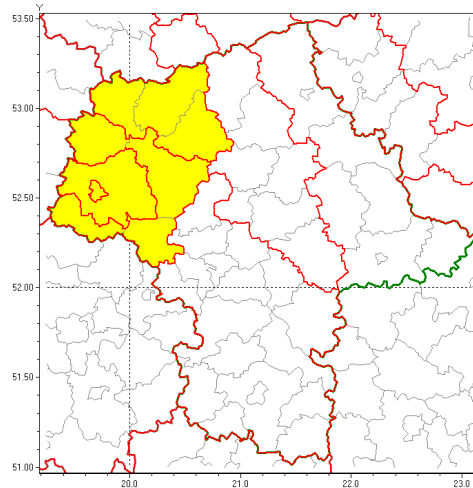

Zasięg ostrzeżenia w województwie

Burze z gradem

**Ostrzeżenie meteorologiczne Nr 60**

<b>Nazwa biura</b>	IMGW-PIB Centralne Biuro Prognoz Meteorologicznych w Warszawie
<b>Zjawisko/stopień zagrożenia</b>	Burze z gradem/ 1
<b>Obszar</b>	województwo mazowieckie <b>powiat płocki</b>
<b>Ważność</b>	od godz. 14:00 dnia 28.08.2019 do godz. 24:00 dnia 28.08.2019
<b>Przebieg</b>	Prognozuje się wystąpienie burz z opadami deszczu miejscami od 20 mm do 30 mm, lokalnie do 40 mm oraz porywami wiatru do 90 km/h. Miejscami może liwy grad.
<b>Prawdopodobieństwo wystąpienia zjawiska(%)</b>	80%
<b>Uwagi</b>	Brak.
<b>Dyrektor synoptyk IMGW-PIB</b>	Michał Ogrodnik
<b>Godzina i data wydania</b>	godz. 11:30 dnia 28.08.2019
<b>SMS</b>	IMGW-PIB OSTRZEŻA: BURZE Z GRADEM/1 mazowieckie/płocki od 14:00/28.08 do 24:00/28.08.2019 deszcz 40 mm, porywy 90 km/h, lokalnie grad.