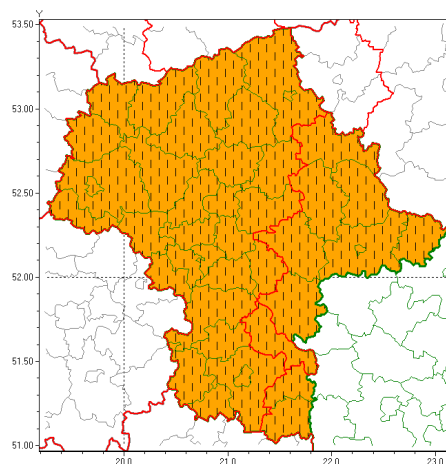

Zasięg ostrzeżeń w województwie

Burze z gradem
2021-06-22 11:55

Upał
2021-06-22 11:55

WOJEWÓDZTWO MAZOWIECKIE
OSTRZEŻENIA METEOROLOGICZNE ZBIORCZO NR 93
WYKAZ OBOWIĄZUJĄCYCH OSTRZEŻEŃ
o godz. 11:55 dnia 22.06.2021

Zjawisko/Stopień zagrożenia	Burze z gradem/1
Obszar (w nawiasie numer ostrzeżenia dla powiatu)	powiaty: garwoliński(49), kozienicki(48), lipski(48), łosicki(54), miński(53), ostrowski(57), Siedlce(54), siedlecki(54), sokołowski(54), węgrowski(52), zwoleński(48)
Ważność	od godz. 15:00 dnia 22.06.2021 do godz. 06:00 dnia 23.06.2021
Prawdopodobieństwo	80%
Przebieg	Prognozowane są burze, którym miejscami będą towarzyszyć opady deszczu do 30 mm, lokalnie do 40 mm oraz porywy wiatru do 90 km/h. Miejscami grad.
SMS	IMGW-PIB OSTRZEŻENIA: BURZE Z GRADEM/1 mazowieckie (11 powiatów) od 15:00/22.06 do 06:00/23.06.2021 deszcz 40 mm, grad, porywy 90 km/h. Dotyczy powiatów: garwoliński, kozienicki, lipski, łosicki, miński, ostrowski, Siedlce, siedlecki, sokołowski, węgrowski i zwoleński.
RSO	Woj. mazowieckie (11 powiatów), IMGW-PIB wydał ostrzeżenie pierwszego stopnia o burzach z gradem
Uwagi	Brak.
Zjawisko/Stopień zagrożenia	Burze z gradem/2