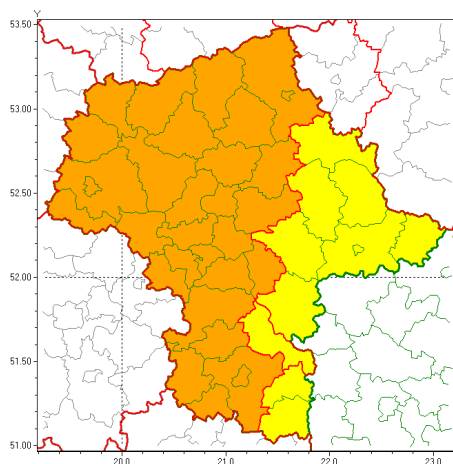

Zasięg ostrzeżeń w województwie

Burze z gradem
2021-06-22 11:55

Upał
2021-06-22 11:55

WOJEWÓDZTWO MAZOWIECKIE
OSTRZEŻENIA METEOROLOGICZNE ZBIORCZO NR 93
WYKAZ OBOWIĄZUJĄCYCH OSTRZEŻEŃ
o godz. 11:55 dnia 22.06.2021

Zjawisko/Stopień zagrożenia	Burze z gradem/1
Obszar (w nawiasie numer ostrzeżenia dla powiatu)	powiaty: garwoliński(49), kozienicki(48), lipski(48), łosicki(54), miński(53), ostrowski(57), Siedlce(54), siedlecki(54), sokołowski(54), węgrowski(52), zwoleński(48)
Ważność	od godz. 15:00 dnia 22.06.2021 do godz. 06:00 dnia 23.06.2021
Prawdopodobieństwo	80%
Przebieg	Prognozowane są burze, którym miejscami będą towarzyszyć opady deszczu do 30 mm, lokalnie do 40 mm oraz porywy wiatru do 90 km/h. Miejscami grad.
SMS	IMGW-PIB OSTRZEŻENIA: BURZE Z GRADEM/1 mazowieckie (11 powiatów) od 15:00/22.06 do 06:00/23.06.2021 deszcz 40 mm, grad, porywy 90 km/h. Dotyczy powiatów: garwoliński, kozienicki, lipski, łosicki, miński, ostrowski, Siedlce, siedlecki, sokołowski, węgrowski i zwoleński.
RSO	Woj. mazowieckie (11 powiatów), IMGW-PIB wydał ostrzeżenie pierwszego stopnia o burzach z gradem
Uwagi	Brak.
Zjawisko/Stopień zagrożenia	Burze z gradem/2