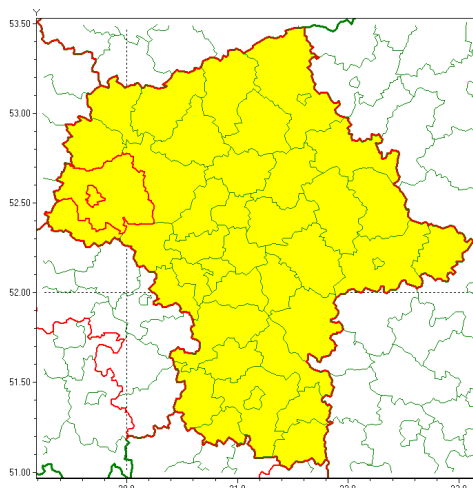

email: meteo.warszawa@imgw.pl

www: www.imgw.pl

Zasięg ostrzeżenia w województwie

Burze z gradem

Ostrzeżenie meteorologiczne Nr 54

Nazwa biura	IMGW-PIB Centralne Biuro Prognoz Meteorologicznych - Wydział w Warszawie
Zjawisko/stopień zagrożenia	Burze z gradem/ 1
Obszar	województwo mazowieckie powiat płocki
Ważność	od godz. 13:00 dnia 30.06.2021 do godz. 02:00 dnia 01.07.2021
Przebieg	Prognozowane są burze, którym miejscami będą towarzyszyły silne opady deszczu od 20 mm do 30 mm, lokalnie do 40 mm oraz porywy wiatru do 90 km/h. Miejscami grad.
Prawdopodobieństwo wystąpienia zjawiska(%)	80%
Uwagi	Brak.
Dyrektor synoptyk IMGW-PIB	Dorota Pacocha
Godzina i data wydania	godz. 07:39 dnia 30.06.2021
SMS	IMGW-PIB OSTRZEŻENIE: BURZE Z GRADEM/1 mazowieckie/płocki od 13:00/30.06 do 02:00/01.07.2021 deszcz 40 mm, grad, porywy 90 km/h.