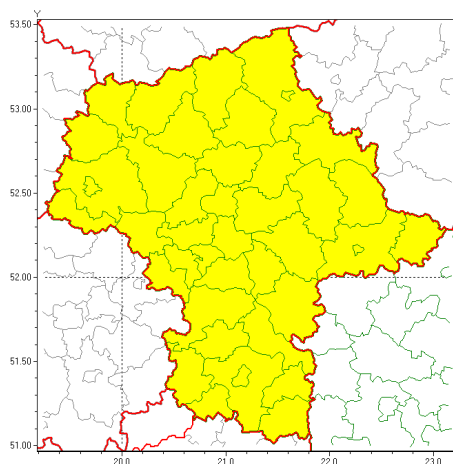

Zasięg ostrzeżeń w województwie

Burze z gradem  
2021-07-13 02:09

Upał  
2021-07-13 02:09

**WOJEWÓDZTWO MAZOWIECKIE**  
**OSTRZEŻENIA METEOROLOGICZNE ZBIORCZO NR 133**  
**WYKAZ OBYWÓW ZUJACYCH OSTRZEŻENIE**  
**o godz. 02:09 dnia 13.07.2021**

<b>Zjawisko/Stopień zagrożenia</b>	Burze z gradem/1
<b>Obszar (w nawiasie numer ostrzeżenia dla powiatu)</b>	powiaty: białobrzeski(64), ciechanowski(68), garwoliński(65), gostyniński(64), grodziski(63), grójecki(64), kozienicki(64), legionowski(65), lipski(64), łosicki(71), makowski(72), miński(70), mławski(69), nowodworski(66), ostrołęcki(74), Ostrołęka(74), ostrowski(72), otwocki(67), piaseczyński(65), Płock(65), płocki(65), płocki(66), pruszkowski(63), przasnyski(71), przysuski(64), pułtuski(68), Radom(64), radomski(64), Siedlce(72), siedlecki(72), sierpecki(68), sochaczewski(63), sokołowski(72), szydłowiecki(63), Warszawa(65), warszawski zachodni(65), węgrowski(68), wołomiński(66), wyszkowski(66), zwoleński(64), uromiński(66), yardowski(64)
<b>Ważność</b>	od godz. 02:15 dnia 13.07.2021 do godz. 24:00 dnia 13.07.2021
<b>Prawdopodobieństwo</b>	80%
<b>Przebieg</b>	Prognozowane są burze, którym miejscami będą towarzyszyć opady deszczu od 20 mm do 30 mm, lokalnie do 40 mm oraz porywy wiatru do 80 km/h. Miejscami grad.
<b>SMS</b>	IMGW-PIB OSTRZEŻENIA: BURZE Z GRADEM/1 mazowieckie (wszystkie powiaty) od 02:15/13.07 do 24:00/13.07.2021 deszcz 40 mm, grad, porywy 80 km/h. Dotyczy powiatów: wszystkie powiaty.
<b>RSO</b>	Woj. mazowieckie (wszystkie powiaty), IMGW-PIB wydał ostrzeżenie pierwszego stopnia o burzach z gradem
<b>Uwagi</b>	Brak.
<b>Zjawisko/Stopień zagrożenia</b>	Upał/2