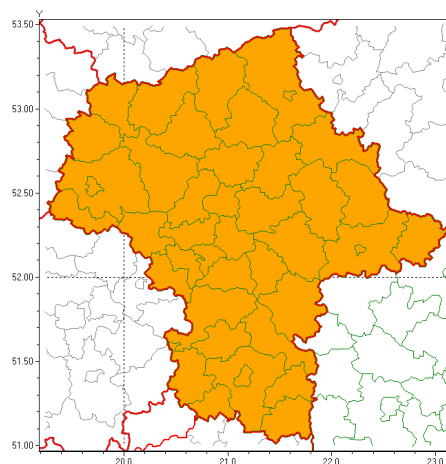

Zasięg ostrzeżeń w województwie

Burze z gradem  
2021-07-13 02:09

Upał  
2021-07-13 02:09

**WOJEWÓDZTWO MAZOWIECKIE**  
**OSTRZEŻENIA METEOROLOGICZNE ZBIORCZO NR 133**  
**WYKAZ OBYWÓW ZUJACYCH OSTRZEŻENIE**  
**o godz. 02:09 dnia 13.07.2021**

<b>Zjawisko/Stopień zagrożenia</b>	Burze z gradem/1
<b>Obszar (w nawiasie numer ostrzeżenia dla powiatu)</b>	powiaty: białobrzeski(64), ciechanowski(68), garwoliński(65), gostyniński(64), grodziski(63), grójecki(64), kozienicki(64), legionowski(65), lipski(64), łosicki(71), makowski(72), miński(70), mławski(69), nowodworski(66), ostrołęcki(74), Ostrołęka(74), ostrowski(72), otwocki(67), piaseczyński(65), Płock(65), płocki(65), płocki(66), pruszkowski(63), przasnyski(71), przysuski(64), pułtuski(68), Radom(64), radomski(64), Siedlce(72), siedlecki(72), sierpecki(68), sochaczewski(63), sokołowski(72), szydłowiecki(63), Warszawa(65), warszawski zachodni(65), węgrowski(68), wołomiński(66), wyszkowski(66), zwoleński(64), uromiński(66), yardowski(64)
<b>Ważność</b>	od godz. 02:15 dnia 13.07.2021 do godz. 24:00 dnia 13.07.2021
<b>Prawdopodobieństwo</b>	80%
<b>Przebieg</b>	Prognozowane są burze, którym miejscami będą towarzyszyć opady deszczu od 20 mm do 30 mm, lokalnie do 40 mm oraz porywy wiatru do 80 km/h. Miejscami grad.
<b>SMS</b>	IMGW-PIB OSTRZEŻENIA: BURZE Z GRADEM/1 mazowieckie (wszystkie powiaty) od 02:15/13.07 do 24:00/13.07.2021 deszcz 40 mm, grad, porywy 80 km/h. Dotyczy powiatów: wszystkie powiaty.
<b>RSO</b>	Woj. mazowieckie (wszystkie powiaty), IMGW-PIB wydał ostrzeżenie pierwszego stopnia o burzach z gradem
<b>Uwagi</b>	Brak.
<b>Zjawisko/Stopień zagrożenia</b>	Upał/2