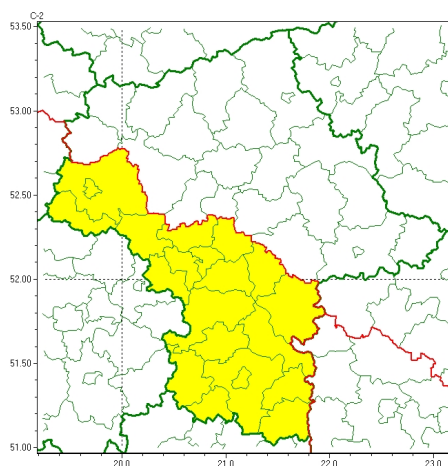

Zasięg ostrzeżeń w województwie

Silny wiatr
2023-01-04 12:15

WOJEWÓDZTWO MAZOWIECKIE OSTRZE ENIA METEOROLOGICZNE ZBIORCZO NR 1 WYKAZ OBOWIĄZUJĄCYCH POWIATÓW o godz. 12:15 dnia 04.01.2023

Zjawisko/Stopień zagrożenia	Silny wiatr/1
Obszar (w nawiasie numer ostrzeżenia dla powiatu)	powiaty: białobrzeski(1), garwoliński(1), gostyniński(1), grodziski(1), grójecki(1), kozienicki(1), lipski(1), otwocki(1), piaseczyński(1), Płock(1), płocki(1), pruszkowski(1), przysuski(1), Radom(1), radomski(1), sochaczewski(1), szydłowiecki(1), Warszawa(1), warszawski zachodni(1), zwoleński(1), yardowski(1)
Ważność	od godz. 00:00 dnia 05.01.2023 do godz. 20:00 dnia 05.01.2023
Prawdopodobieństwo	80%
Przebieg	Prognozuje się wystąpienie silnego wiatru o średniej prędkości od 30 km/h do 45 km/h, w porywach do 80 km/h, z kierunków zachodnich.
SMS	IMGW-PIB OSTRZEGA: WIATR/1 mazowieckie (21 powiatów) od 00:00/05.01 do 20:00/05.01.2023 prędkość do 45 km/h, porywy do 80 km/h, W. Dotyczy powiatów: białobrzeski, garwoliński, gostyniński, grodziski, grójecki, kozienicki, lipski, otwocki, piaseczyński, Płock, płocki, pruszkowski, przysuski, Radom, radomski, sochaczewski, szydłowiecki, Warszawa, warszawski zachodni, zwoleński i yardowski.
RSO	Woj. mazowieckie (21 powiatów), IMGW-PIB wydał ostrzeżenie pierwszego stopnia o silnym wietrze
Uwagi	Brak.